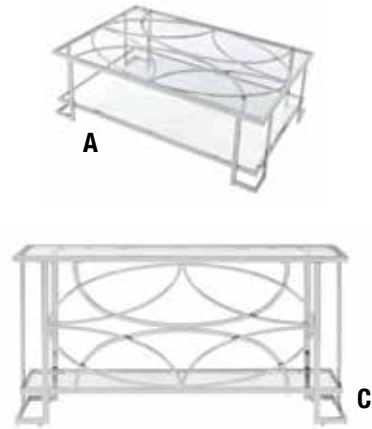

F. **LV02087 KESHA** Nesting Table, Big: 28”L x 16”W x 22”H, Small: 20”Dia x 24”H, Gold Finish

NEW

E

NEW

F

KALAN

GLASS & SILVER FINISH

- A. **LV02079** Coffee Table
50" L x 32" W x 18" H
- B. **LV02080** End Table
24" Dia x 28" H
- C. **LV02081** Sofa Table
50" L x 32" W x 18" H